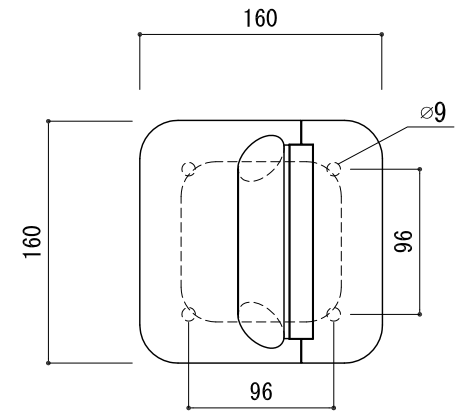

- ※ 輸入製品の為、国内製品と比べ製品寸法の個体差に幅があります。
加工は現物合わせの上行って下さい。
- ※ 本図は左勝手示す。
- ※ 取付の向きにつきましては、2枚目をご参照下さい。

品名	サポートアームレスト - FSB -	品番	FSB74-0106	備考 取付ビス ステン六角コーチ 8 x 90 4本 アンカー 4個 / 耐荷重:100kgf はね上げタイプ
仕上げ	サテン・ポリッシュ	扉厚		
材質	ステンレス	縮尺	1/5	