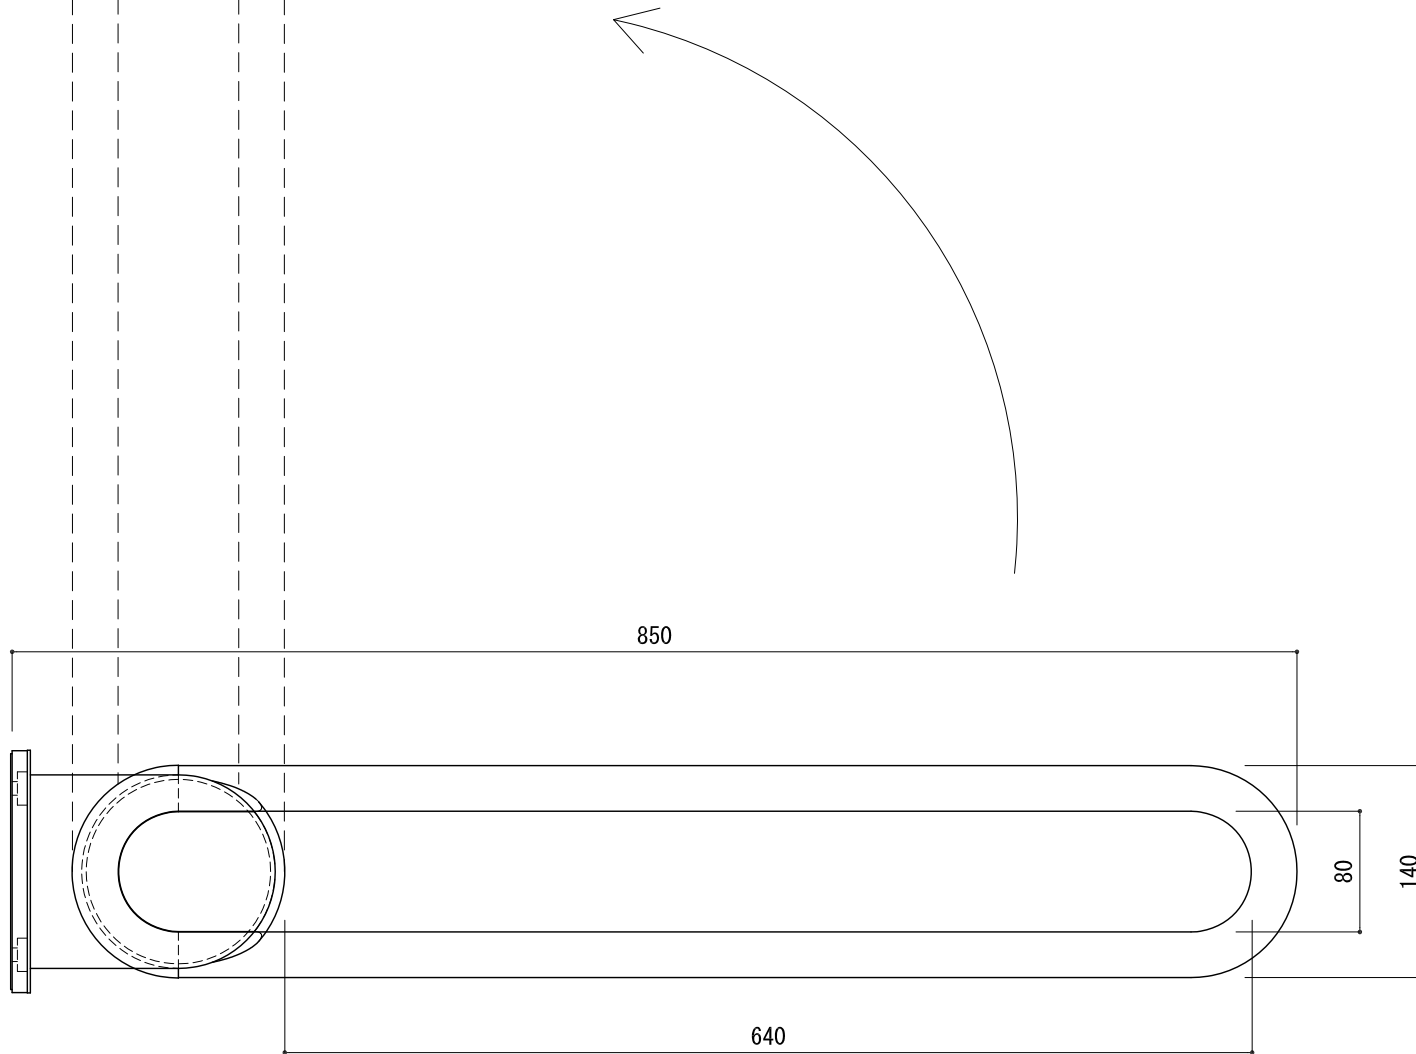

- ※ 輸入製品の為、国内製品と比べ製品寸法の個体差に幅があります。
加工は現物合わせの上行って下さい。
- ※ 本図は左勝手示す。
- ※ 取付の向きにつきましては、2枚目をご参照下さい。

品名	サポートアームレスト - FSB -	品番	FSB74-0106	備考 取付ビス ステン六角コーチ 8 x 90 4本 アンカー 4個 / 耐荷重:100kgf はね上げタイプ
仕上げ	サテン・ポリッシュ	扉厚		
材質	ステンレス	縮尺	1/5	