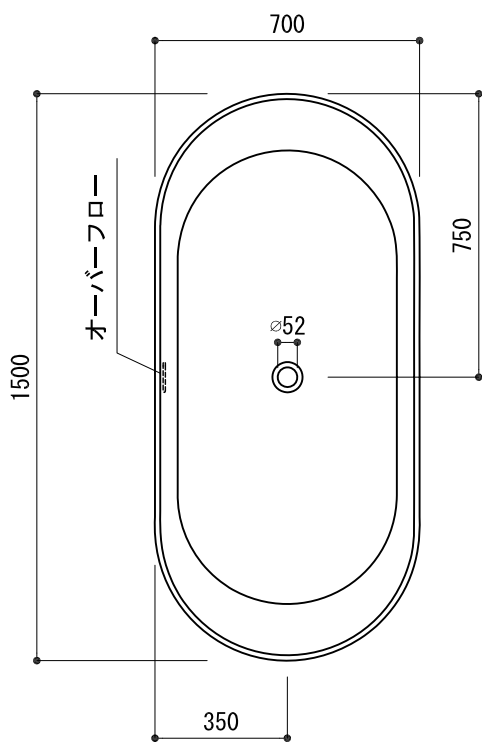

床排水参考位置

排水部接続例
VP/VU 50

<p>品名 バスタブ -LAUFEN, Laufen Pro-</p>	<p>品番 GAR72-0901-001</p>		
<p>仕様 フリースタンド/ポップアップ排水金具付属 人造石/ホワイト</p>	<p>重量 97kg</p>	<p>容量 200L</p>	<p>縮尺 1:20</p>
<p>大洋金物株式会社 ティーフォルム事業部 Tform</p>			

品名 バス用ポップアップ排水金具 -LAUFEN-	品番		
仕様 ダイレクトプッシュ式/クローム	重量	容量	縮尺
大洋金物株式会社 ティーフォルム事業部 Tform			