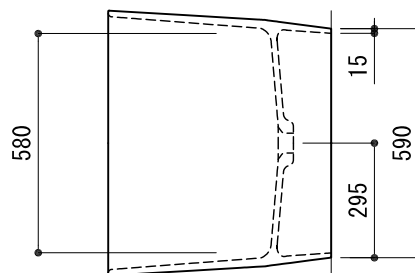

床排水参考位置

排水部接続例
VP/VU 50

<p>品名 バスタブ -LAUFEN, Laufen Pro-</p>	<p>品番 GAR72-0901-001</p>		
<p>仕様 フリースタンド/ポップアップ排水金具付属 人造石/ホワイト</p>	<p>重量 97kg</p>	<p>容量 200L</p>	<p>縮尺 1:20</p>
<p>大洋金物株式会社 ティーフォルム事業部 Tform</p>			

品名 バス用ポップアップ排水金具 -LAUFEN-	品番		
仕様 ダイレクトプッシュ式/クローム	重量	容量	縮尺
大洋金物株式会社 ティーフォルム事業部 Tform			