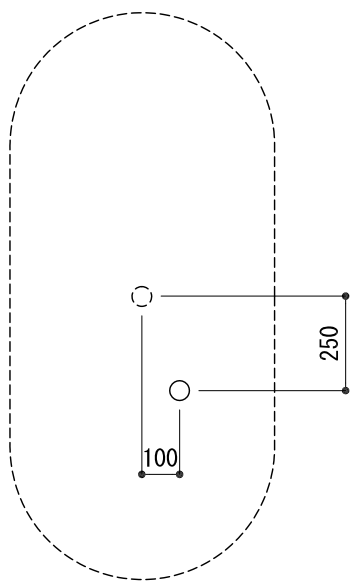

床排水参考位置

排水部接続例
VP/VU 50

<p>品名 バスタブ -LAUFEN, Laufen Pro-</p>	<p>品番 GAR72-0901-001</p>		
<p>仕様 フリースタンド/ポップアップ排水金具付属 人造石/ホワイト</p>	<p>重量 97kg</p>	<p>容量 200L</p>	<p>縮尺 1:20</p>
<p>大洋金物株式会社 ティーフォルム事業部 Tform</p>			

品名 バス用ポップアップ排水金具 -LAUFEN-	品番		
仕様 ダイレクトプッシュ式/クローム	重量	容量	縮尺
大洋金物株式会社 ティーフォルム事業部 Tform			