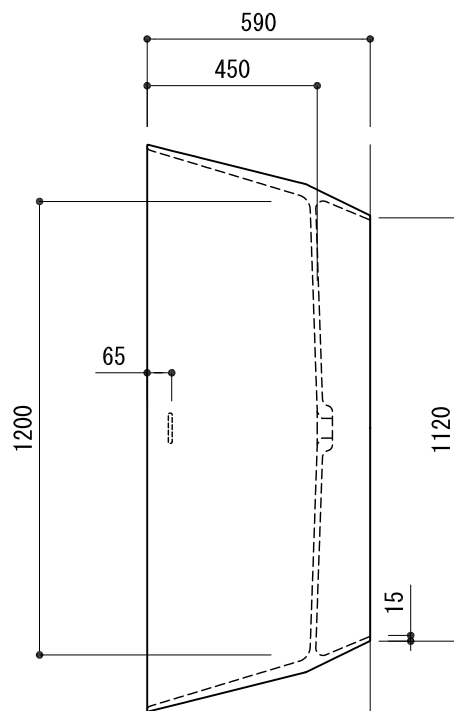

床排水参考位置

排水部接続例
VP/VU 50

<p>品名 バスタブ -LAUFEN, Laufen Pro-</p>	<p>品番 GAR72-0901-001</p>		
<p>仕様 フリースタンド/ポップアップ排水金具付属 人造石/ホワイト</p>	<p>重量 97kg</p>	<p>容量 200L</p>	<p>縮尺 1:20</p>
<p>大洋金物株式会社 ティーフォルム事業部 Tform</p>			

品名 バス用ポップアップ排水金具 -LAUFEN-	品番		
仕様 ダイレクトプッシュ式/クローム	重量	容量	縮尺
大洋金物株式会社 ティーフォルム事業部 Tform			