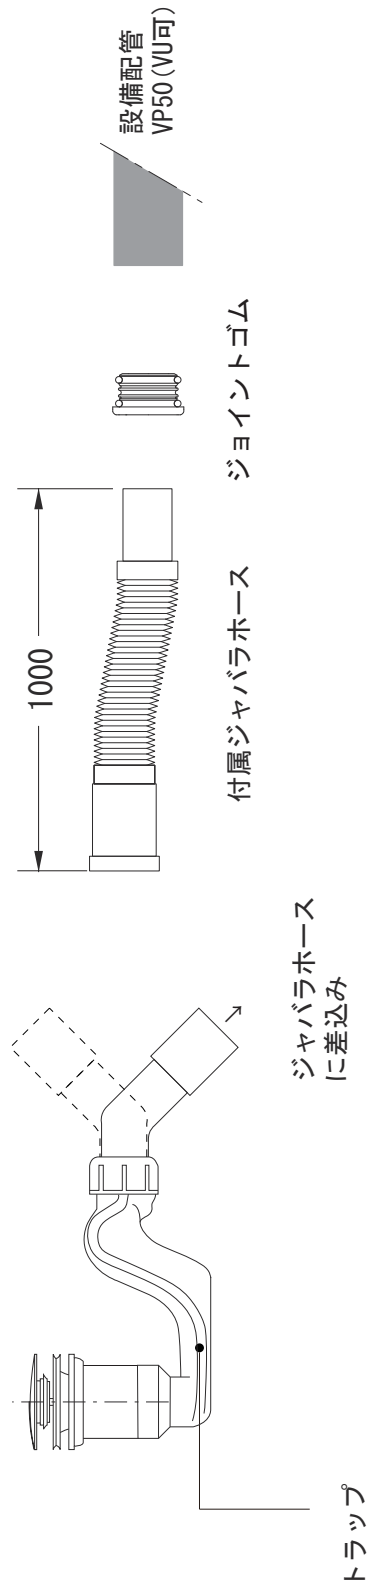

床排水参考位置

排水部接続例
VP/VU 50

<p>品名 バスタブ -LAUFEN, Laufen Pro-</p>	<p>品番 GAR72-0901-001</p>		
<p>仕様 フリースタンド/ポップアップ排水金具付属 人造石/ホワイト</p>	<p>重量 97kg</p>	<p>容量 200L</p>	<p>縮尺 1:20</p>
<p>大洋金物株式会社 ティーフォルム事業部 Tform</p>			

品名 バス用ポップアップ排水金具 -LAUFEN-	品番		
仕様 ダイレクトプッシュ式/クローム	重量	容量	縮尺
大洋金物株式会社 ティーフォルム事業部 Tform			