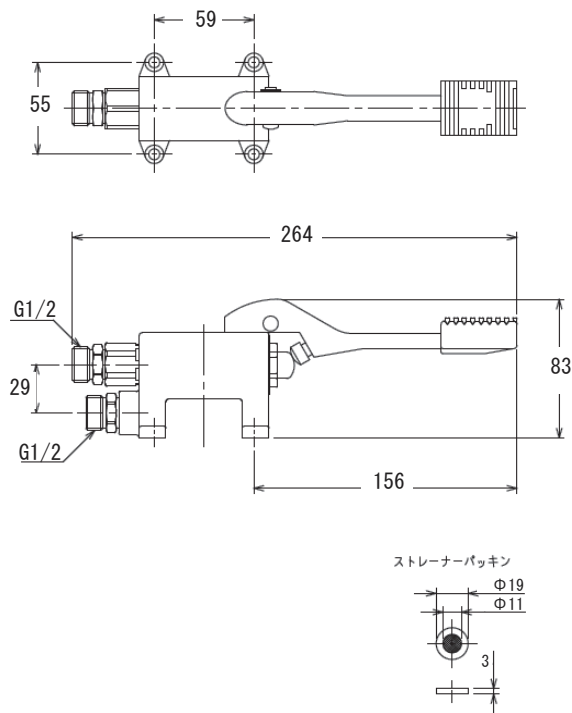

【吐水口】

水栓取付穴

【フットバルブ】

吐水口とフットバルブの接続配管は付属しておりません。施工条件に合わせご用意ください。

<p>品名 単水栓</p>	<p>品番 JKU73-1005</p>		
<p>仕様 吐水口：クローム</p>	<p>重量</p>	<p>容量</p>	<p>縮尺</p>
<p>大洋金物株式会社 ティーフォルム事業部 <b>Tform</b></p>			