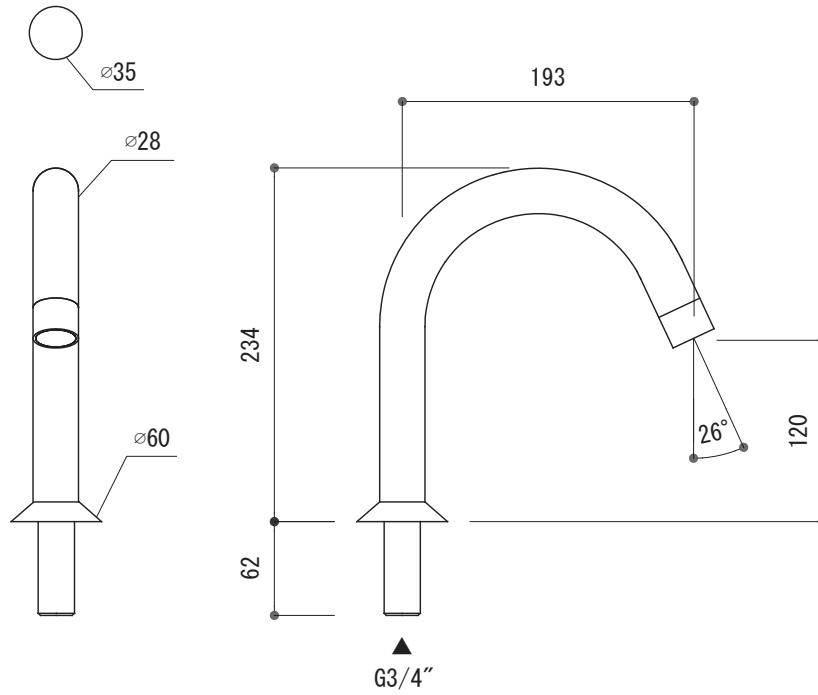

【吐水口】

水栓取付穴

【フットバルブ】

吐水口とフットバルブの接続配管は付属しておりません。施工条件に合わせご用意ください。

<p>品名 単水栓</p>	<p>品番 JKU73-1005</p>		
<p>仕様 吐水口：クローム</p>	<p>重量</p>	<p>容量</p>	<p>縮尺</p>
<p>大洋金物株式会社 ティーフォルム事業部 <b>Tform</b></p>			