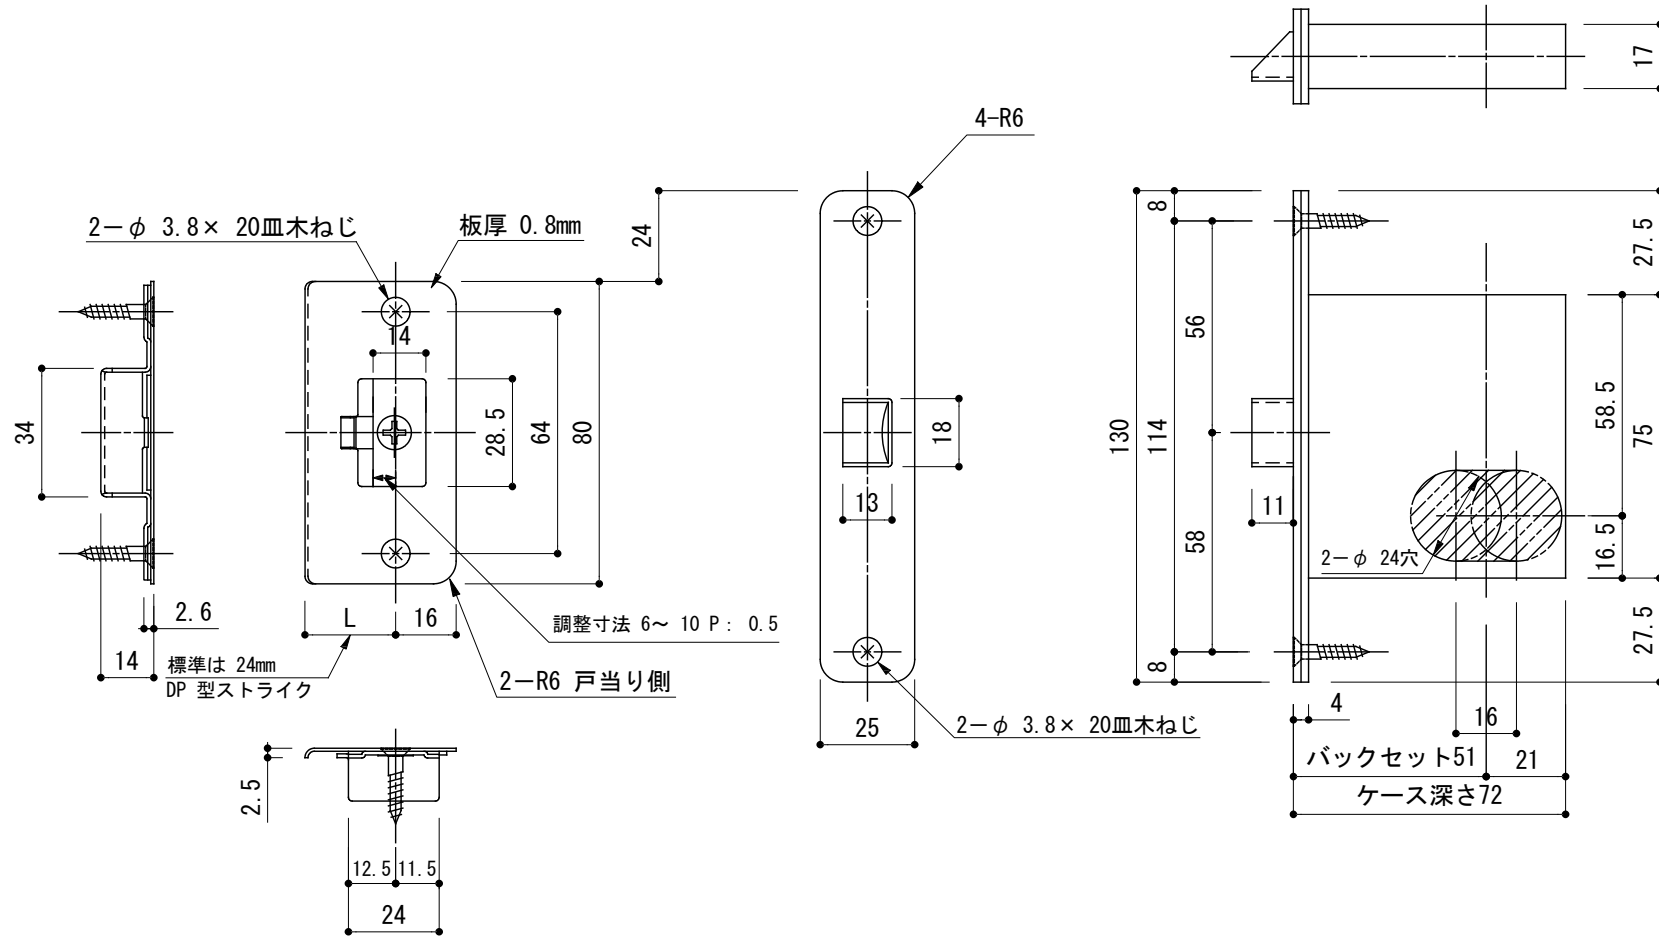

TFP20-53A1-002 (サテン)  
 TFP20-53A1-003 (ポリッシュ)  
 TFP20-53A1-00B (ブラック)  
 TFP20-53A1-00W (ホワイト)

品名	レバーハンドル 空錠	品番	TFP20-53A1	備考
仕上げ		扉厚		
材質	SUS304	縮尺	1:2	

空錠

品名	錠ケース	品番	備考
仕上げ		扉厚	
材質	SUS304	縮尺 1:2	