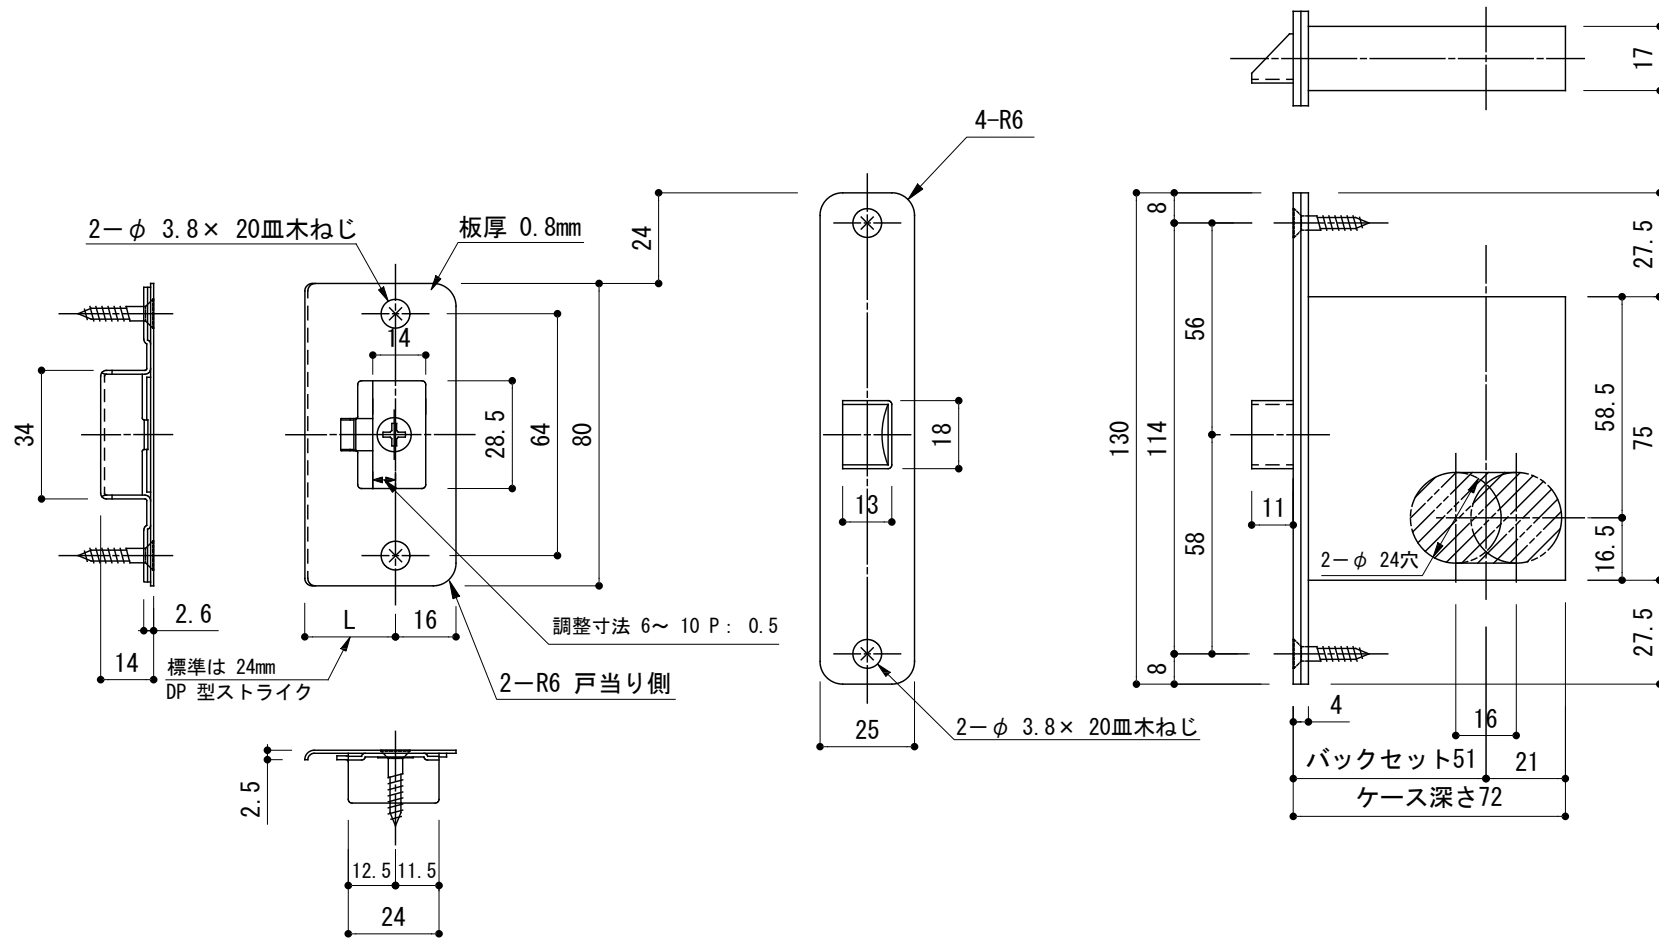

TFP20-56A1-002 (サテン)
 TFP20-56A1-003 (ポリッシュ)
 TFP20-56A1-00B (ブラック)
 TFP20-56A1-00W (ホワイト)

品名	レバーハンドル 空錠	品番	TFP20-56A1	備考
仕上げ		扉厚		
材質	SUS304	縮尺	1:2	

空錠

品名	錠ケース	品番	備考
仕上げ		扉厚	
材質	SUS304	縮尺 1:2	