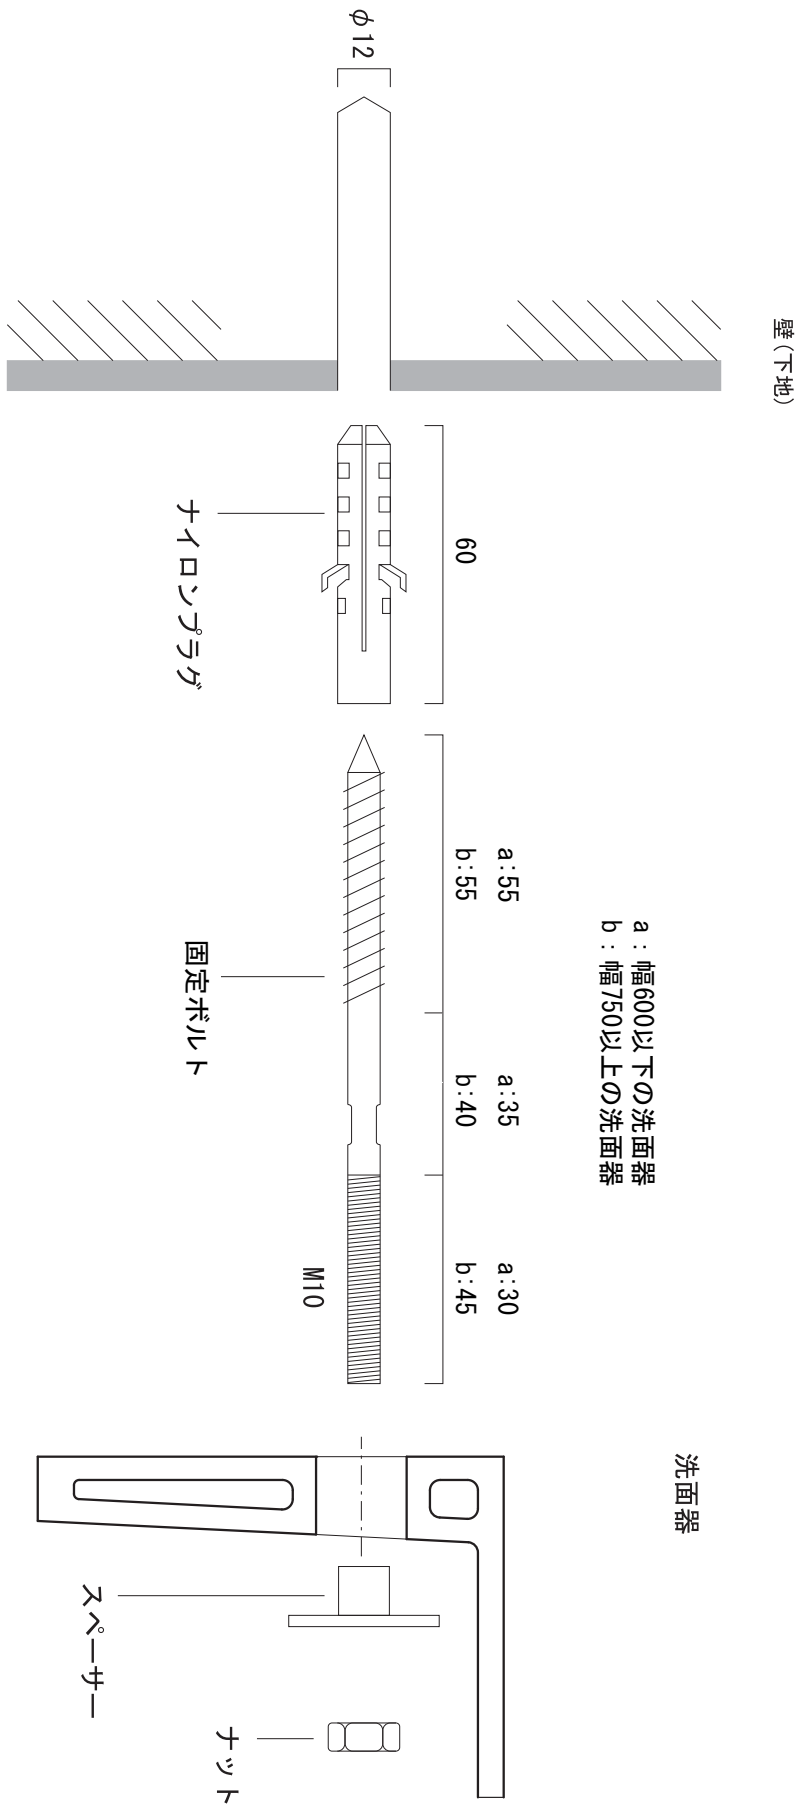

壁付洗面器用壁固定ボルト取付図

※固定ボルト等は洗面器に適したサイズの部品が必要数付属しています。

※下地はモルタル等で十分強度を確保し、木下地の場合はナイロンプラグは使用せず、厚さ50mm以上の材料を使用してください。

※ボルトの長さは生産ロットによって変更する場合がございますので、予めご了承ください。

品名 壁取付ボルト	品番
備考 CATALANO 洗面器用	