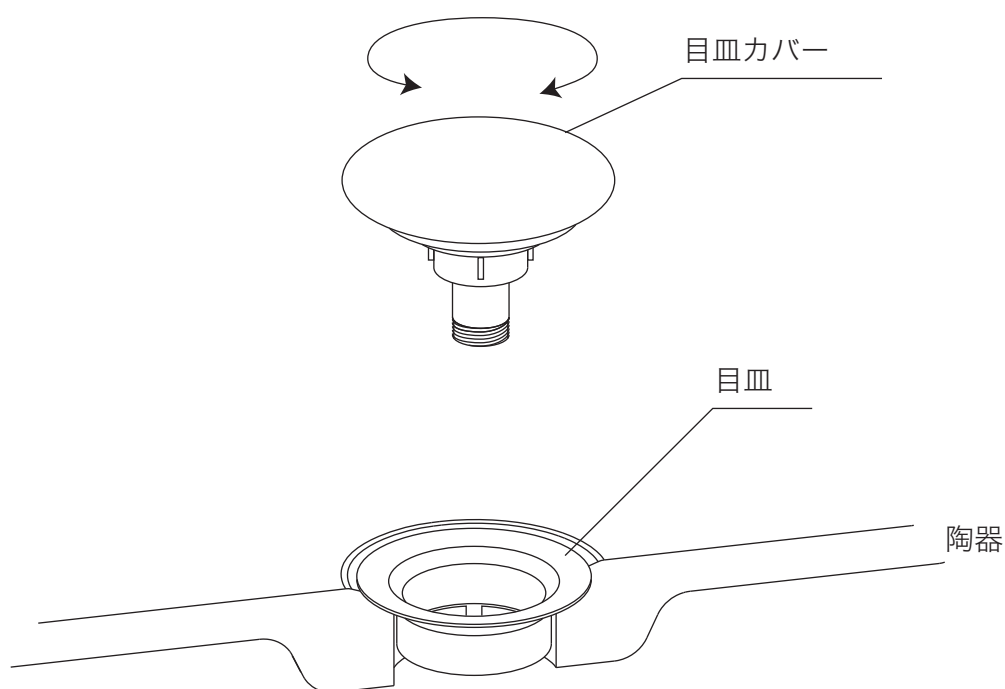

■ATB73-1901/1902 お手入れについて

目皿カバーを外して目皿周辺を清掃します。

- ・カバーの取り外し：反時計回りに回して取り外す
- ・カバーの取り付け：時計回りに回して取り付ける

※ATB73-1901はネジ部が樹脂製です。

強い力で締め込んだり、斜めに差し込むなどのネジがかみ合わない状態で締め込むとネジ山が破損する場合があります。

取扱いには注意してください。

ご不明な点は大洋金物ティーフォーム事業部(06-6632-8777)までお問い合わせください