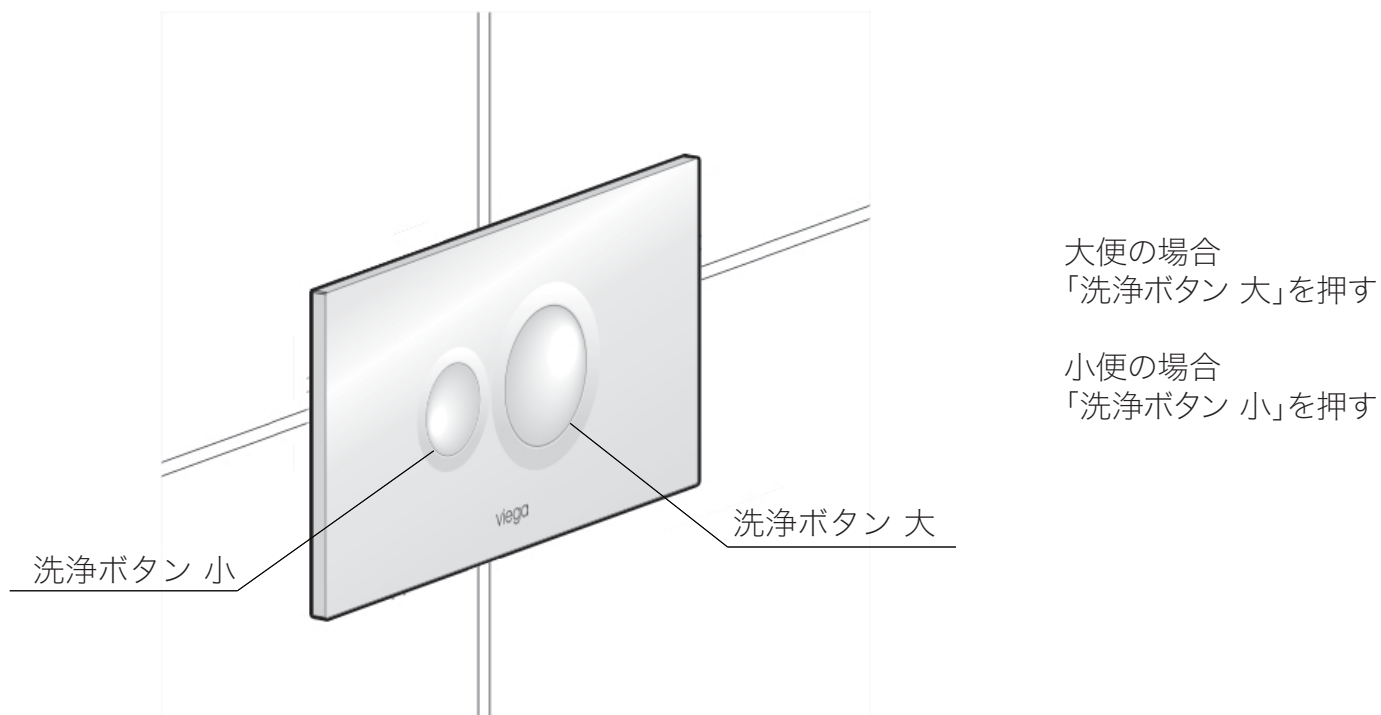

■ご使用方法

- 女性の場合、「小」で使用されるとトイレトペーパーが流れない場合がありますので「大」の方でご使用ください。
- 汚物の量や大きさ、トイレトペーパーの量によっては、1回の洗浄で完全に流しきれずに残る場合があります。
- タンク内が満水になっていない状態で流すと、洗浄不良の原因となりますので、必ず満水になってから流してください。

■お手入れ

水分を含ませた柔らかい布で汚れを拭き取ってください。